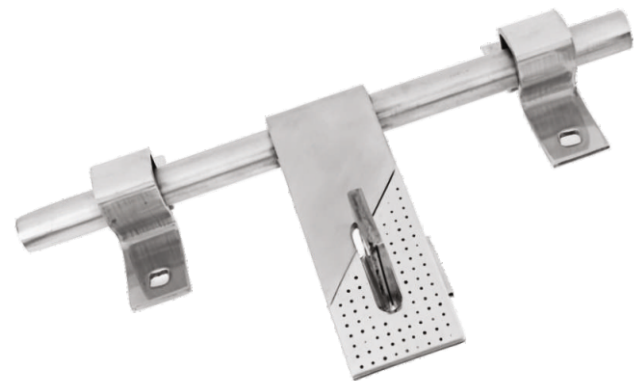

(AJH-017 -A)

S. S. FANCY DIAMOND ALDROP 5MM (16MM ROD)

- ROD 16 MM
- 5MM SHEET
- SIZE 8", 10", 12", 14", 16"
- GLOSSY / MATT
- AVAILABLE IN
- DOTT/LEHER/SILVER/20-20/DIMOND
- PCK IN 1 BOX 4 PC

SIZE		M.R.P (1PC)
8"	2+1	
10"	2+1	420
12"	3+1	483
14"	3+1	508
16"	3+1	540
EXTRA SIDE KUNDA		63
EXTRA LOCKING KUNDA		84