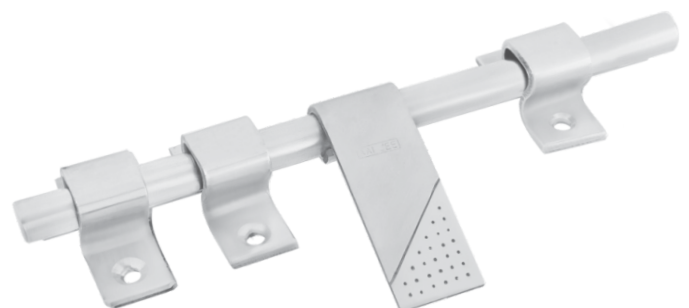

FANCY DIMOND TADI 3MM (12MM ROD)

- ROD 12 MM / 3 MM SHEET
- SIZE 8", 10", 12", 14", 16"
- DOTT/LEHER/SILVER/20-20/DIAMOND
- AVAILABLE IN
- GLOSSY / MATT
- PCK 1 BOX 10 PC

SIZE	M.R.P (1PC)
8"	157
10"	174
12"	198
14"	223
16"	246