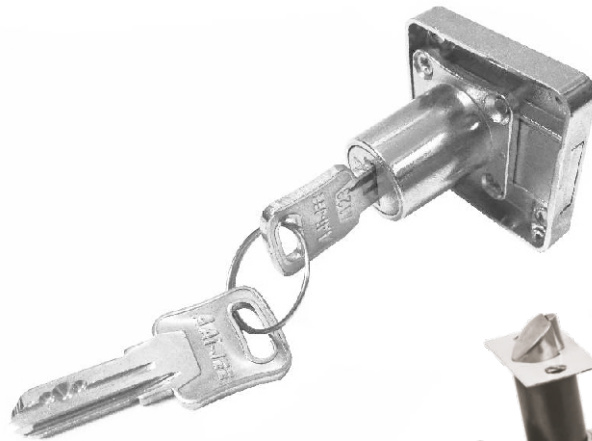

NIGHT LATCH NO.2

- IVORY
- 1 Box 1PC

SIZE	M.R.P
	1 PC.
	616

(AJH-195B)

DIMPLE KEYS - A J MULTI LOCK 009

- CP
- 1 Box 12PCS

SIZE	M.R.P
	1 PC.
	180

(AJH-196)