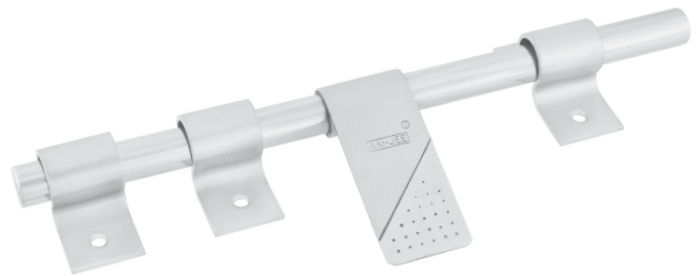

S. S. DIMOND TADI 2MM (12MM ROD)

- ROD 12 MM / 2 MM SHEET
- SIZE 6", 8", 10", 12", 14", 16"
- GLOSSY / MATT
- PCK 1 BOX 10 PC

SIZE	M.R.P (1PC)
6"	97
8"	98
10"	120
12"	132
14"	143
16"	171