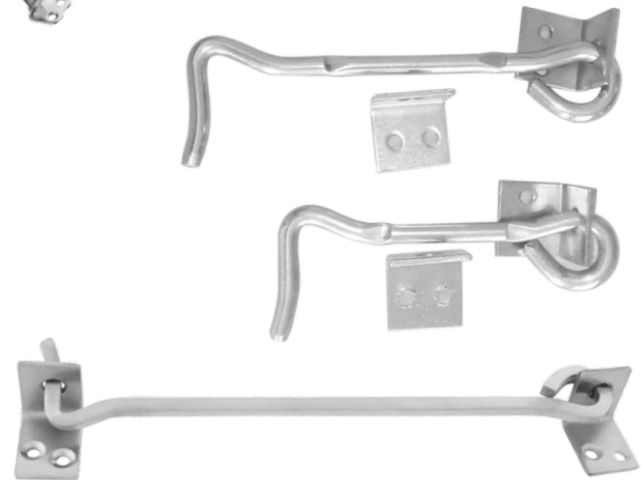

(AJH-084-A)

S. S. 'S' HOOK

- ROD 8 MM
- GLOSSY / MATT
- PCK 1 BOX 24 PC

SIZE	M.R.P 1PC
8MM	43

(AJH-080-B)

S. S. GATE HOOK FANCY

- ROD 6MM
- SIZE : 4", 5", 6", 8"
- GLOSSY / MATT
- PCK 1 BOX 50 PC

SIZE	M.R.P 1 PC
4"	26
5"	32
6"	32
8"	34