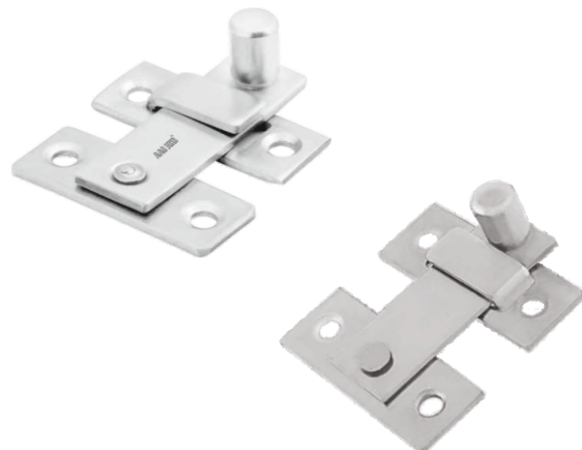

SIZE	M.R.P
10"	66
12"	71

(AJH-089)

S. S. SLIDING LESS

- SIZE 2"
- GLOSSY / MATT
- PCK 1 BOX 36 PC

SIZE	M.R.P 1PC.
2"	60

(AJH-090)

M. S. SLIDING LESS

- SIZE 2"
- GLOSSY / MATT
- PCK 1 BOX 36 PC