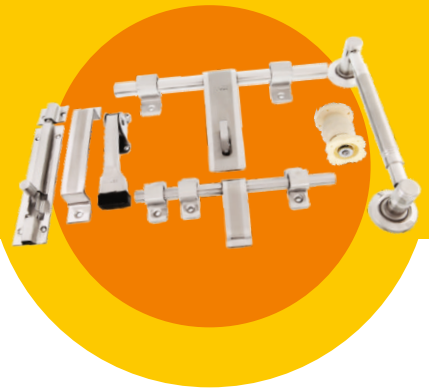

SIZE	M.R.P 1SET
8"	440
10"	456
12"	521
14"	549
16"	577

(AJH-134)

Door Kit 2mm (14 Mm Rod)

- AVAILABLE IN
- SILVER KIT
- DOTT KIT
- 20-20 KIT
- LEHER KIT
- DIMOND
- PACK IN 1 SET 6 PC

SIZE	M.R.P 1SET
14MMX 10"	501