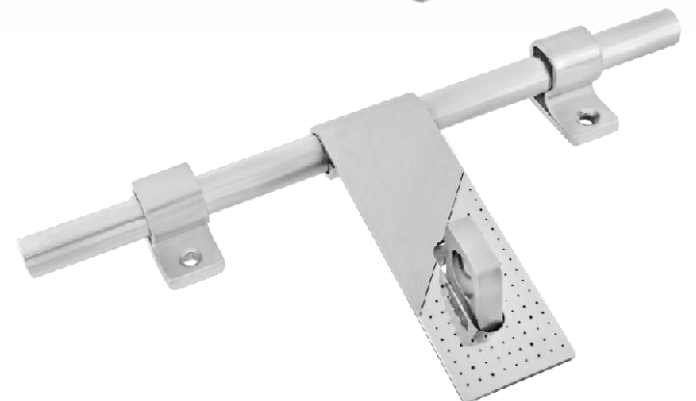

(AJH-014)

S. S. DIMOND ALDROP 3MM (14MM ROD)

- ROD 14 MM
- 3 MM SHEET
- SIZE 8", 10", 12", 14", 16"
- GLOSSY / MATT
- PCK 1 BOX 6 PC

SIZE		M.R.P (1PC)
8"	2+1	403
10"	2+1	420
12"	3+1	483
14"	3+1	511
16"	3+1	540
EXTRA SIDE KUNDA		63
EXTRA LOCKING KUNDA		98