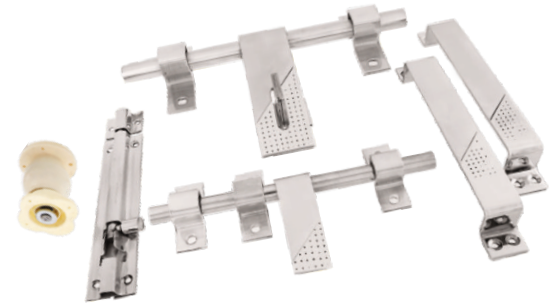

(AJH-141)

FANCY DOOR KIT 5MM (16mm rod)

- AVAILABLE IN
- SIZE :- 16MM X 10"
- DOTT / LEHER / SILVER / 20-20/ DIMOND

SIZE	M.R.P 1SET
16 X 10"	991