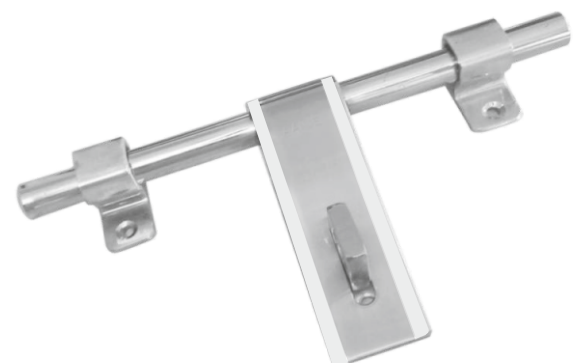

SIZE (MM)		MRP 1 PC
8"	2+1	
10"	2+1	540
12"	3X1	
14"	3X1	
16"	3X1	
EXTRA	SIDE KUNDA	70
EXTRA	LOCKING KUNDA	98

Stainless Steel Gola Ald.

14mm x 3mm

(AJH-018)

S. S. REG GOLA ALDROP (14MM ROD)

- ROD 14 MM
- 2 MM SHEET
- SIZE 8", 10", 12", 14", 16"
- GLOSSY / MATT
- PCK 1 BOX 4 PC