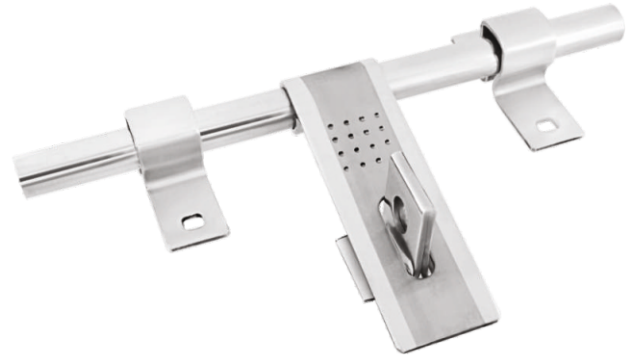

(AJH-015)

FANCY DOTT ALDROP 3 MM (16MM ROD)

- ROD 16 MM
- 3MM SHEET
- SIZE 8", 10", 12", 14", 16"
- GLOSSY / MATT
- AVAILABLE IN
- DOTT/LEHER/SILVER/20-20/DIAMOND
- PCK 1 BOX 4 PC

SIZE		M.R.P (1PC)
8"	2+1	317
10"	2+1	337
12"	3+1	386
14"	3+1	414
16"	3+1	445
EXTRA SIDE KUNDA		63
EXTRA LOCKING KUNDA		84