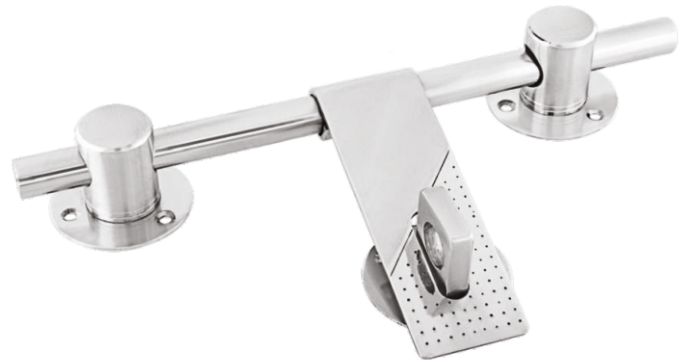

S. S. DIMOND GOLA ALDROP 3MM (14MM ROD)

- ROD 14 MM
- 3 MM SHEET
- SIZE 8", 10", 12", 14", 16"
- GLOSSY / MATT
- PCK 1 BOX 4 PC

SIZE		M.R.P (1PC)
8"	2+1	449
10"	2+1	466
12"	3+1	631
14"	3+1	660
16"	3+1	677
EXTRA SIDE KUNDA		120
EXTRA LOCKING KUNDA		106