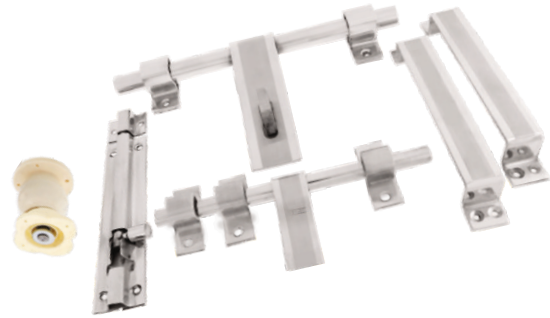

SIZE	M.R.P 1SET
16 X 10"	1680

3, 5 mm door kit & S.S. Tower bolt

(AJH-140)

DOOR KIT 5MM (16mm rod)

- AVAILABLE IN
- SIZE :- 16MM X 10"
- DOTT / LEHER / SILVER / 20-20/ DIMOND

SIZE	M.R.P 1SET
16 X 10"	1112

(AJH-141)