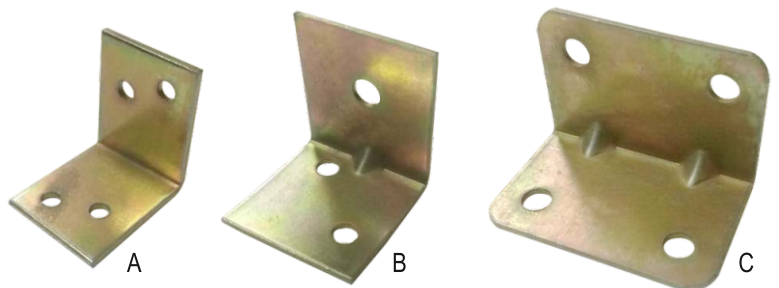

(AJH-097)

COMPUTER SUPORT

- M.S.
- PCK 1 BOX 200 PCS
- 4 HOLE

SIZE	M.R.P 1PC.	
23mmX29mm	3	A
30mmX30mm	5.5	B
26mmX40mm	6	C