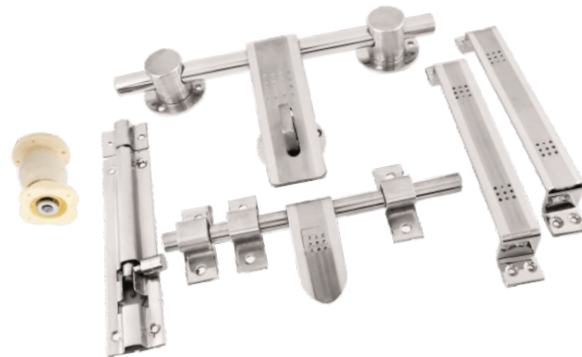

(AJH-142)

DOOR KIT GOLA 5MM (16mm rod)

- AVAILABLE IN
- SIZE :- 16MM X 10"
- DOTT / LEHER / SILVER / 20-20/ DIMOND

SIZE	M.R.P 1SET
16 X 10"	1184