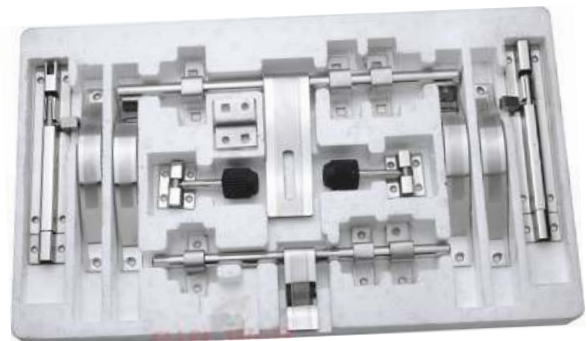

SIZE	M.R.P 1SET
16 X 10"	1184

(AJH-143)

DOUBLE DOOR KIT

- 2 mm, 3 mm
- PKG 1 Box 10 pc

SIZE	M.R.P 1PC.
2 mm	
3 mm	

(AJH-144)

S. S. TOWER BOLT (9 MM ROD)

- ROD 9 MM
- SIZE 3", 4", 6" 8"
- GLOSSY / MATT
- PCK 1 BOX 24PC